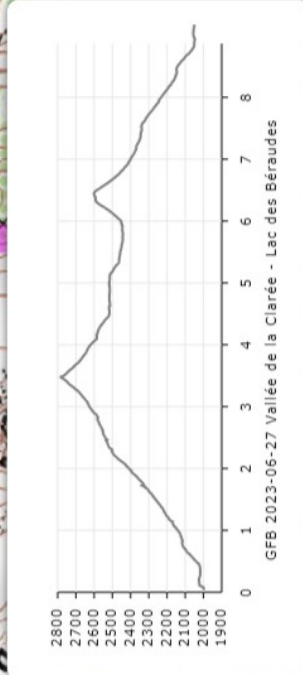

GFB 2023-06-27 Vallée de la Clarée - Lac des Béraudes

- 9.2 km
- 932 m

GFB 2023-06-27 Vallée de la Clarée - Lac des Béraudes