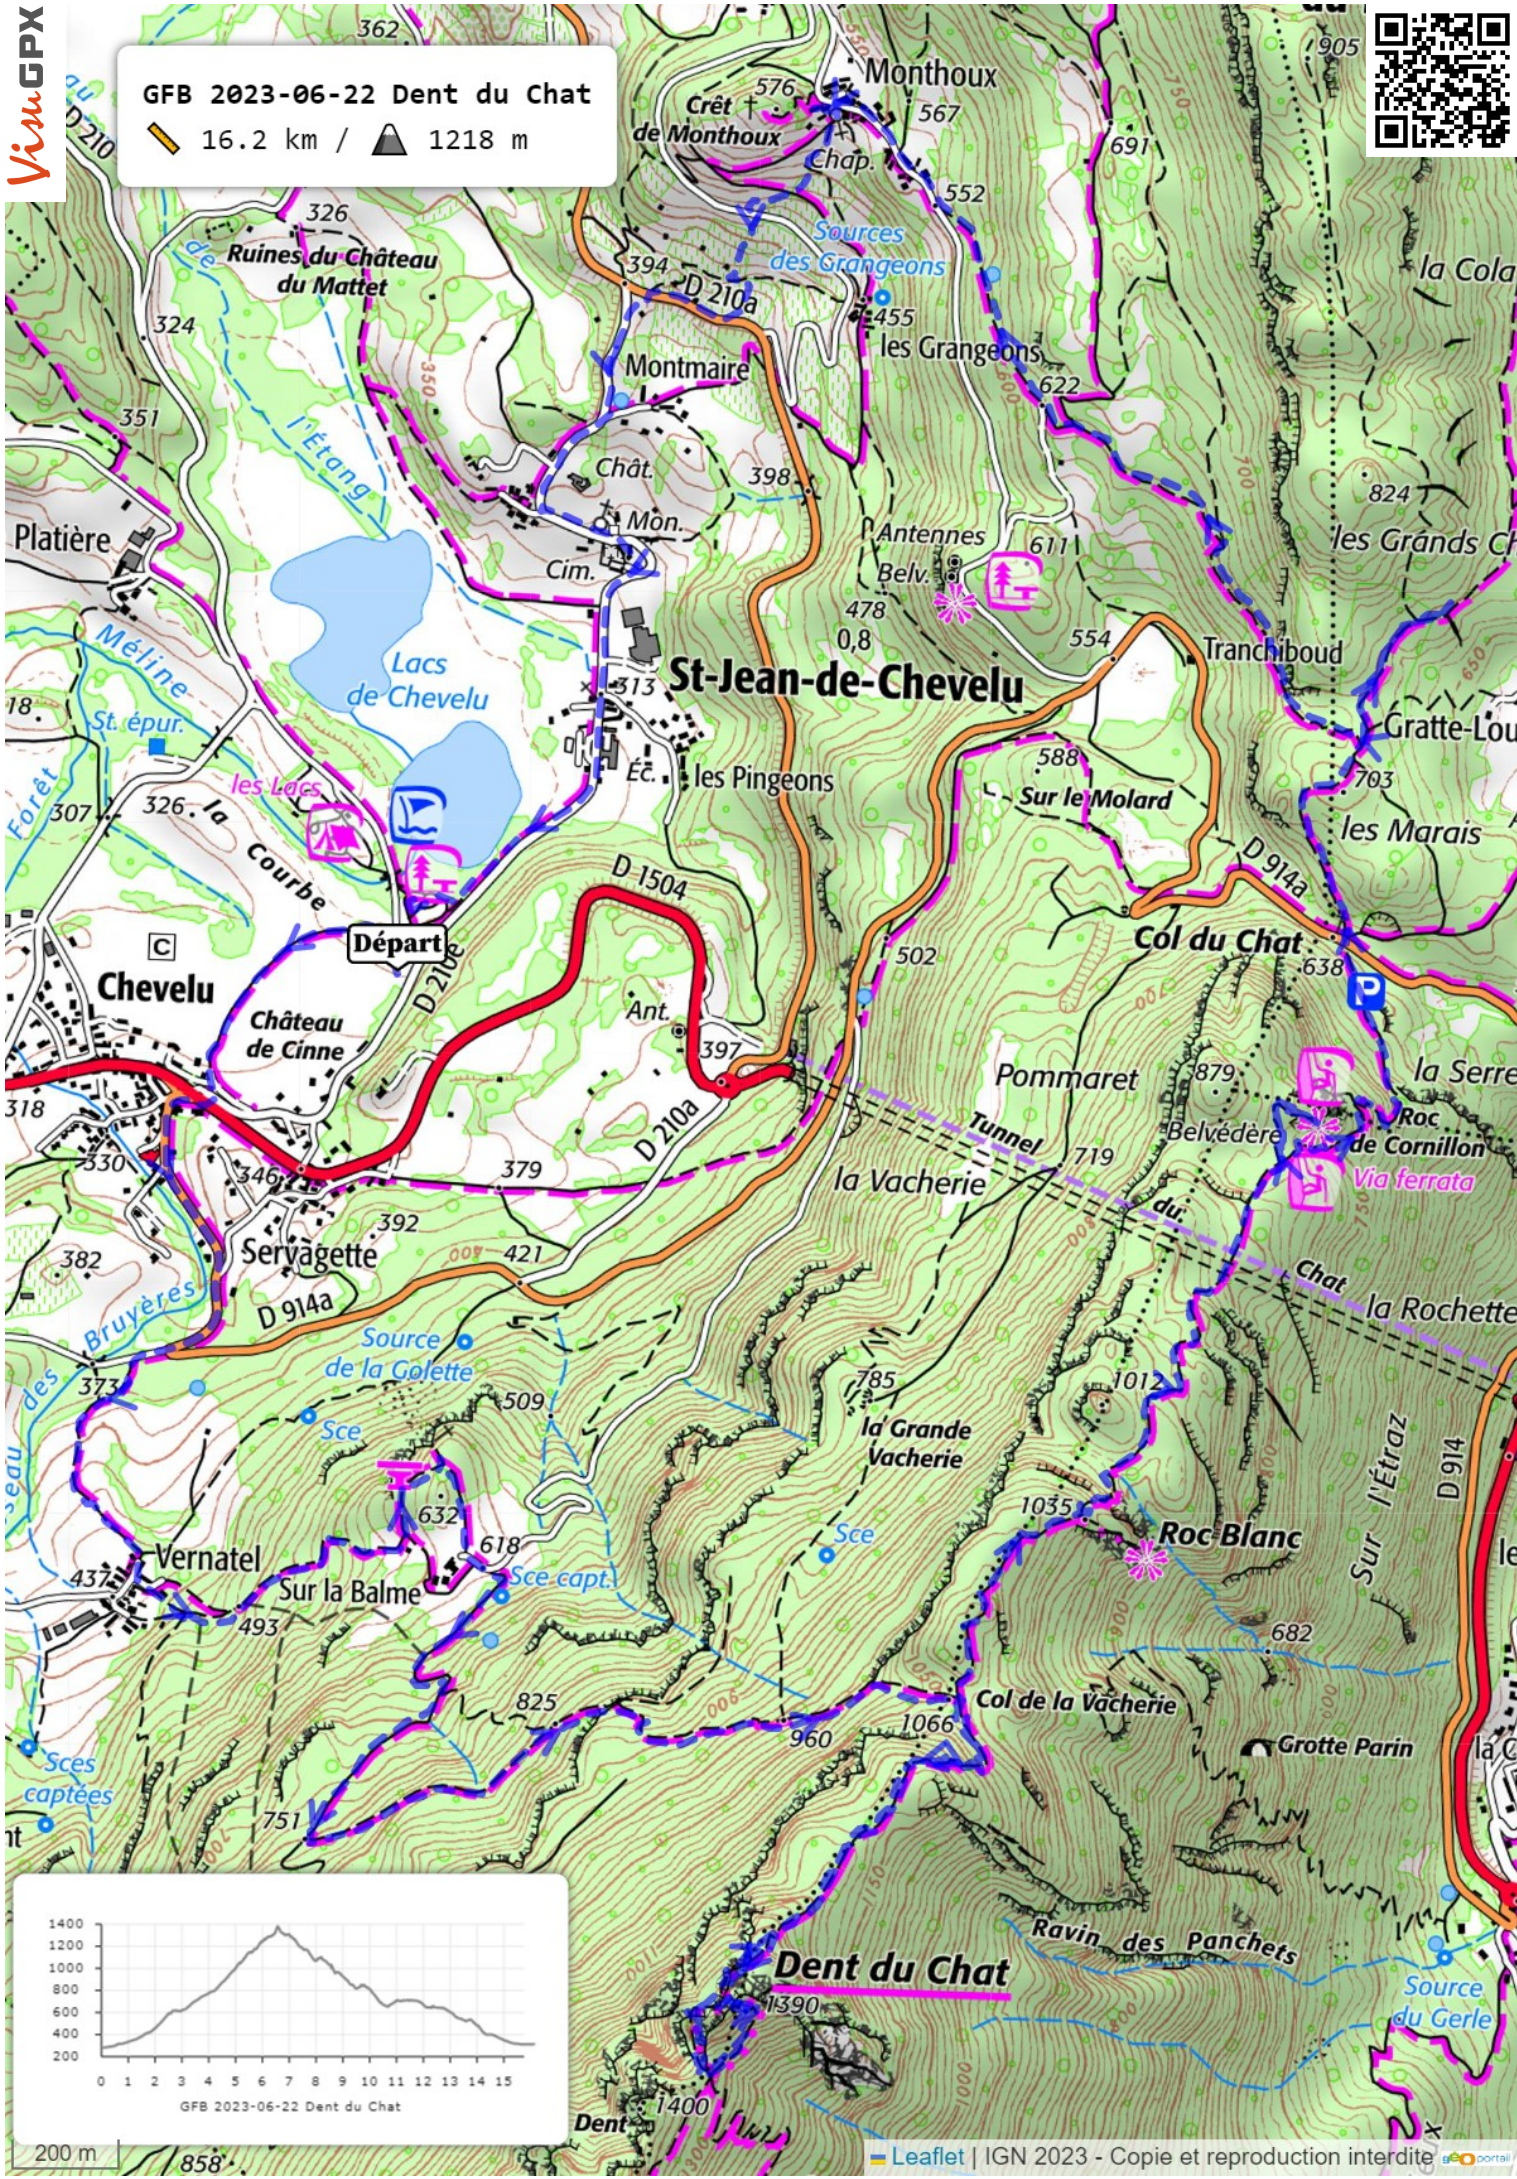

GFB 2023-06-22 Dent du Chat

16.2 km / 1218 m

200 m