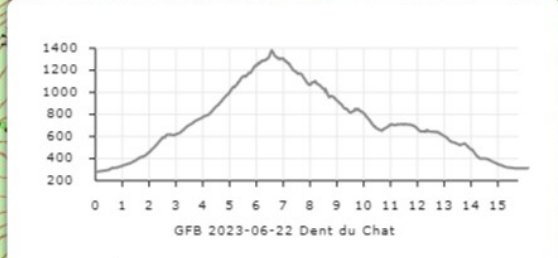

GFB 2023-06-22 Dent du Chat

16.2 km / 1218 m

200 m